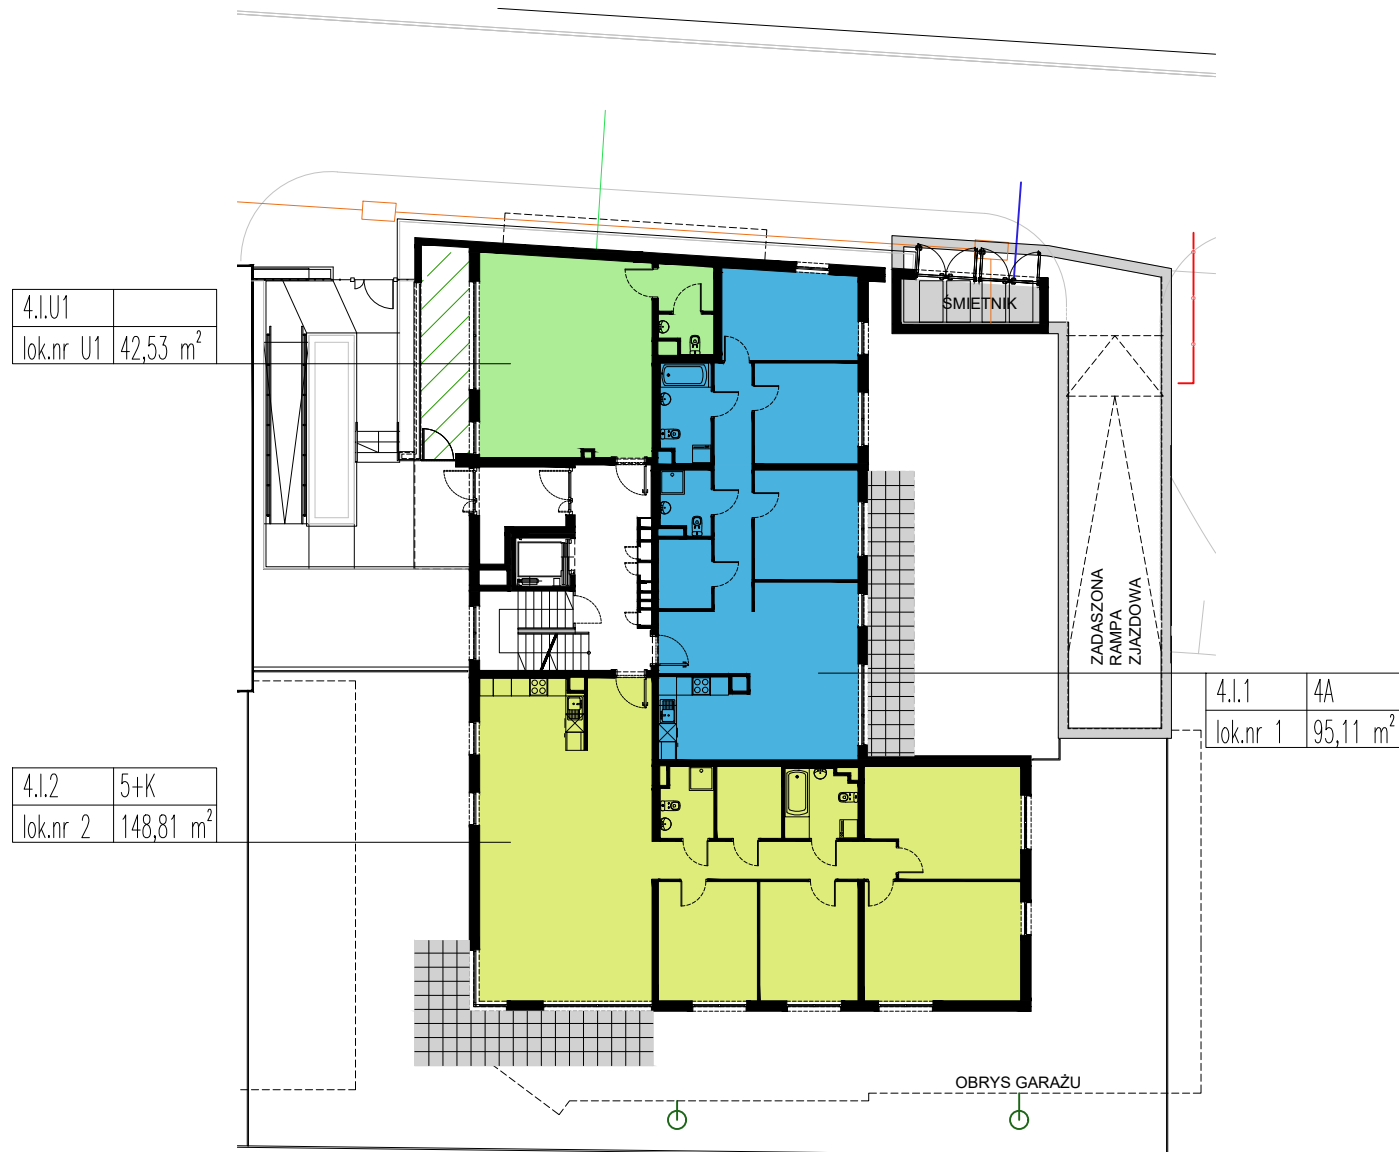

# K2RESIDENTIAL

Warszawa ul. Syta 126

## BUDYNKI 4, 5 PARTER

BUDYNEK 4

BUDYNEK 5

 POWIERZCHNIA DEDYKOWANA NA OGRÓDKI USŁUGI