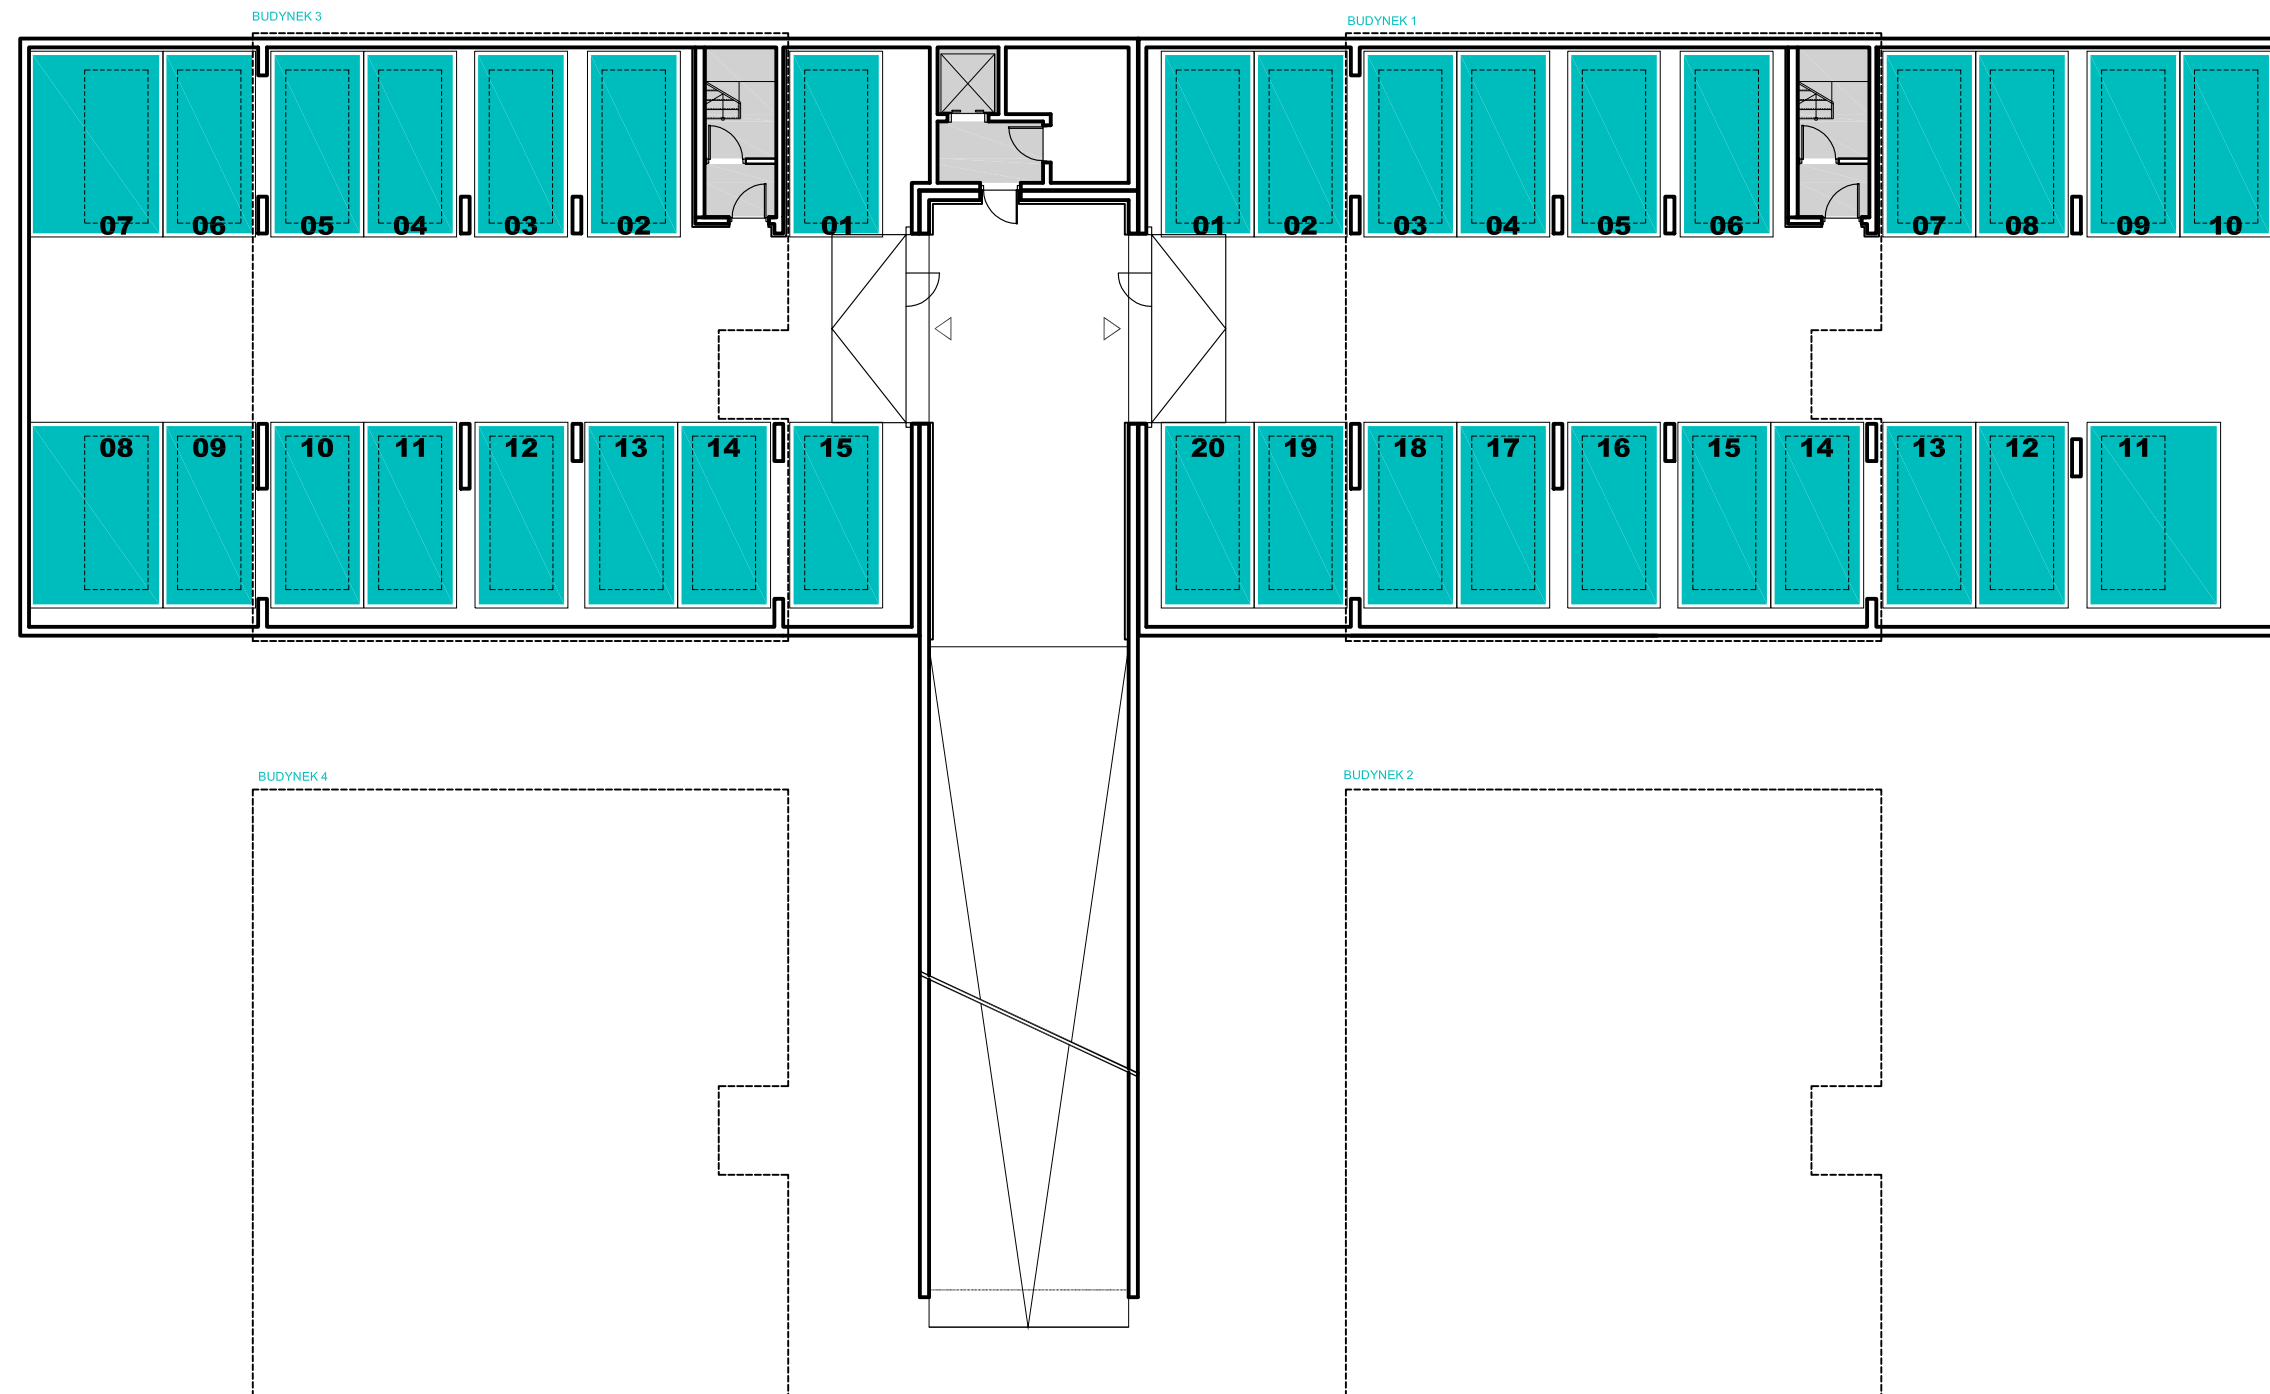

K2 RESIDENTIAL

Warszawa ul. Bruzdowa

RZUT GARAŻU