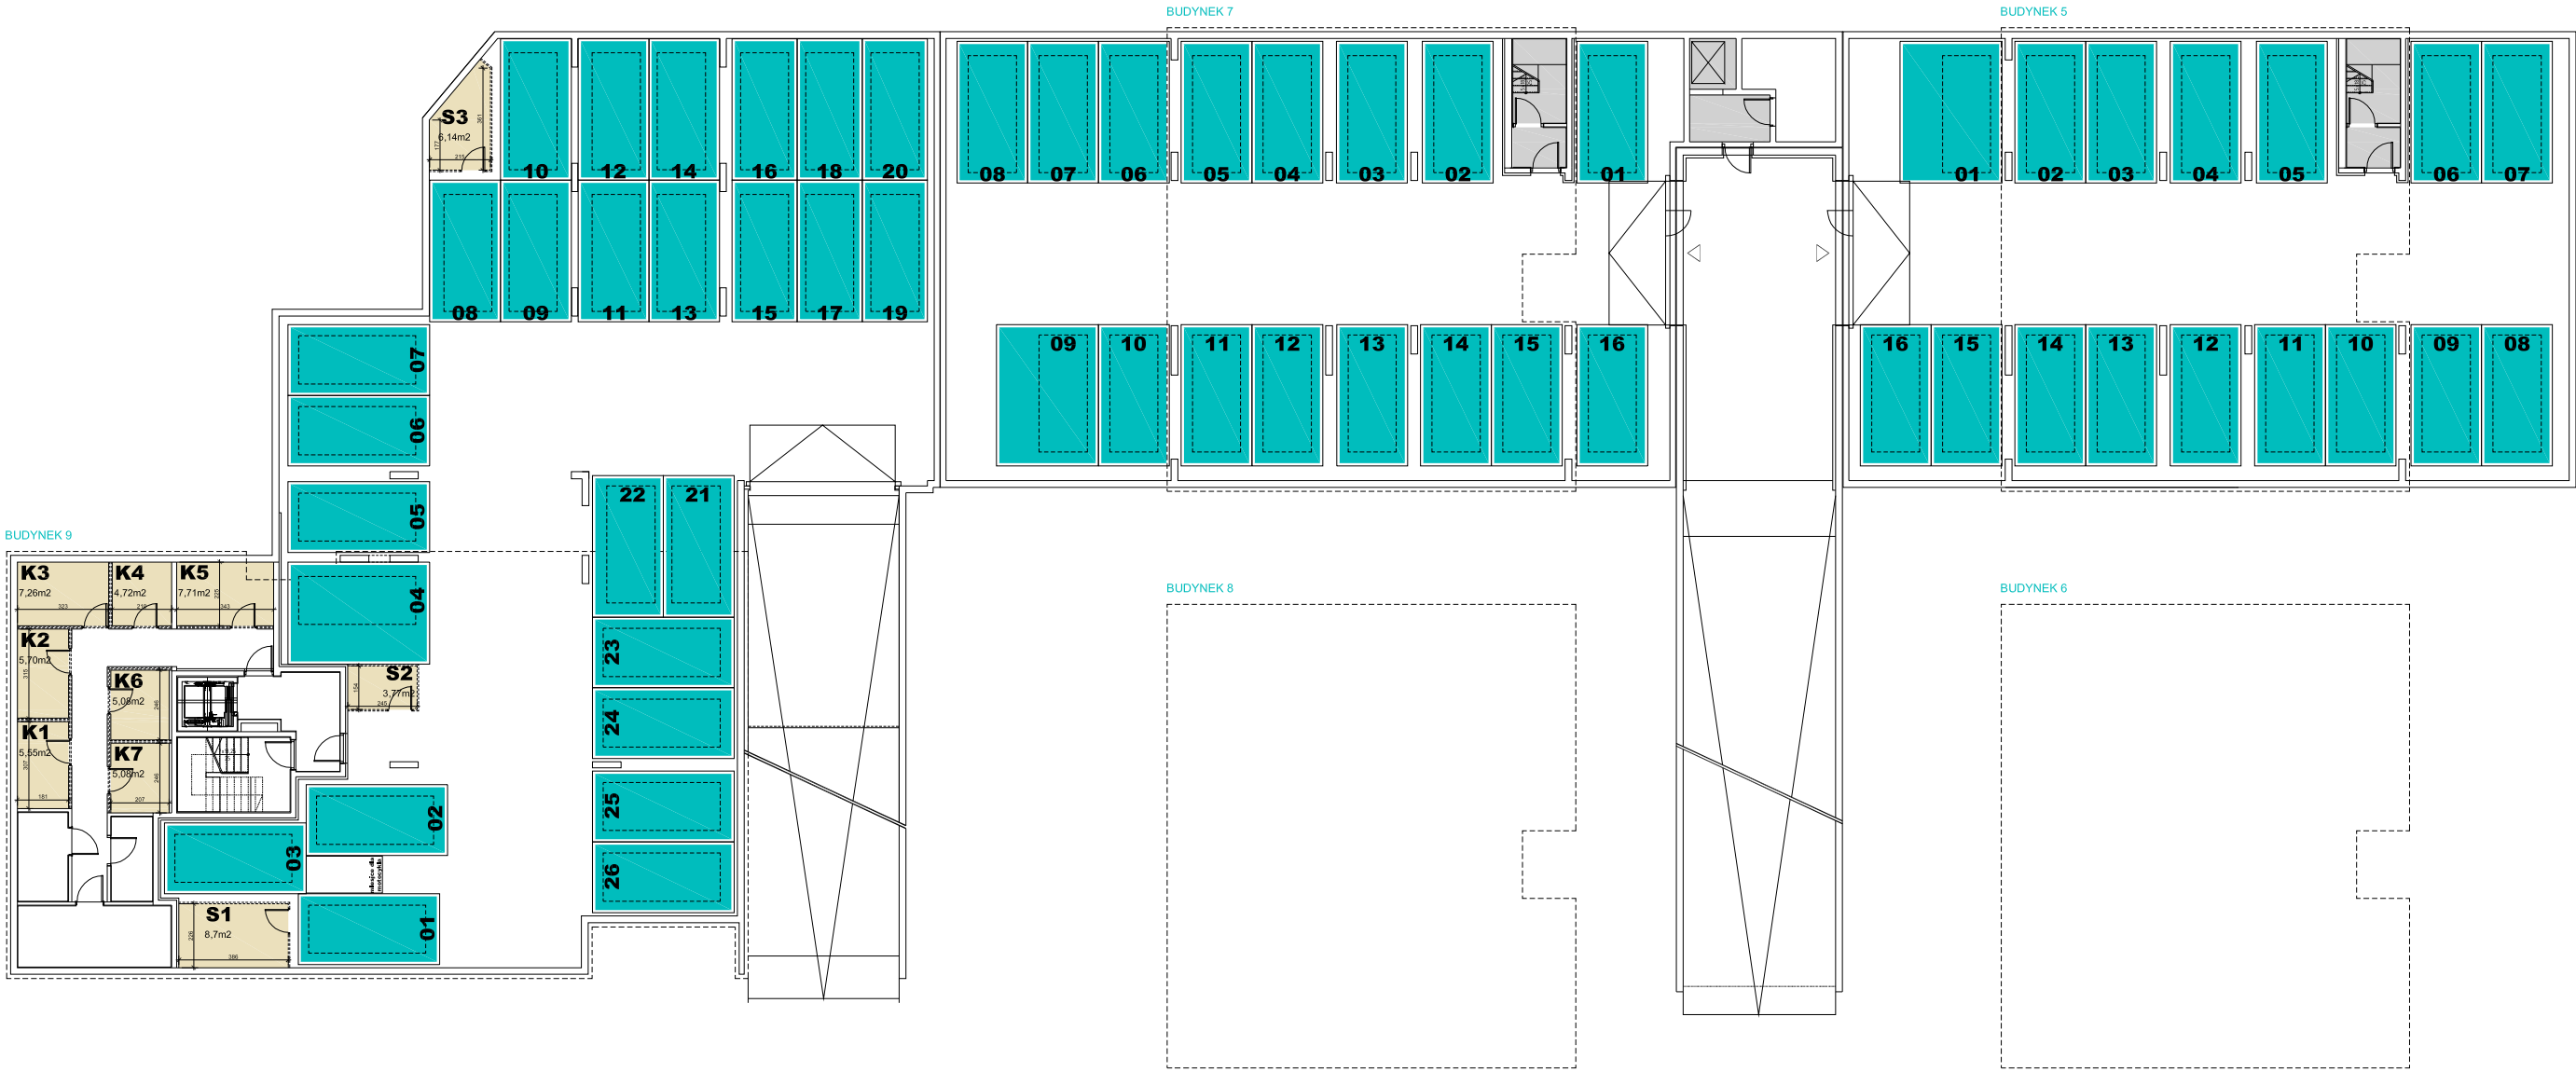

K2 RESIDENTIAL

Warszawa ul. Bruzdowa

ETAP 2
RZUT GARAŻU