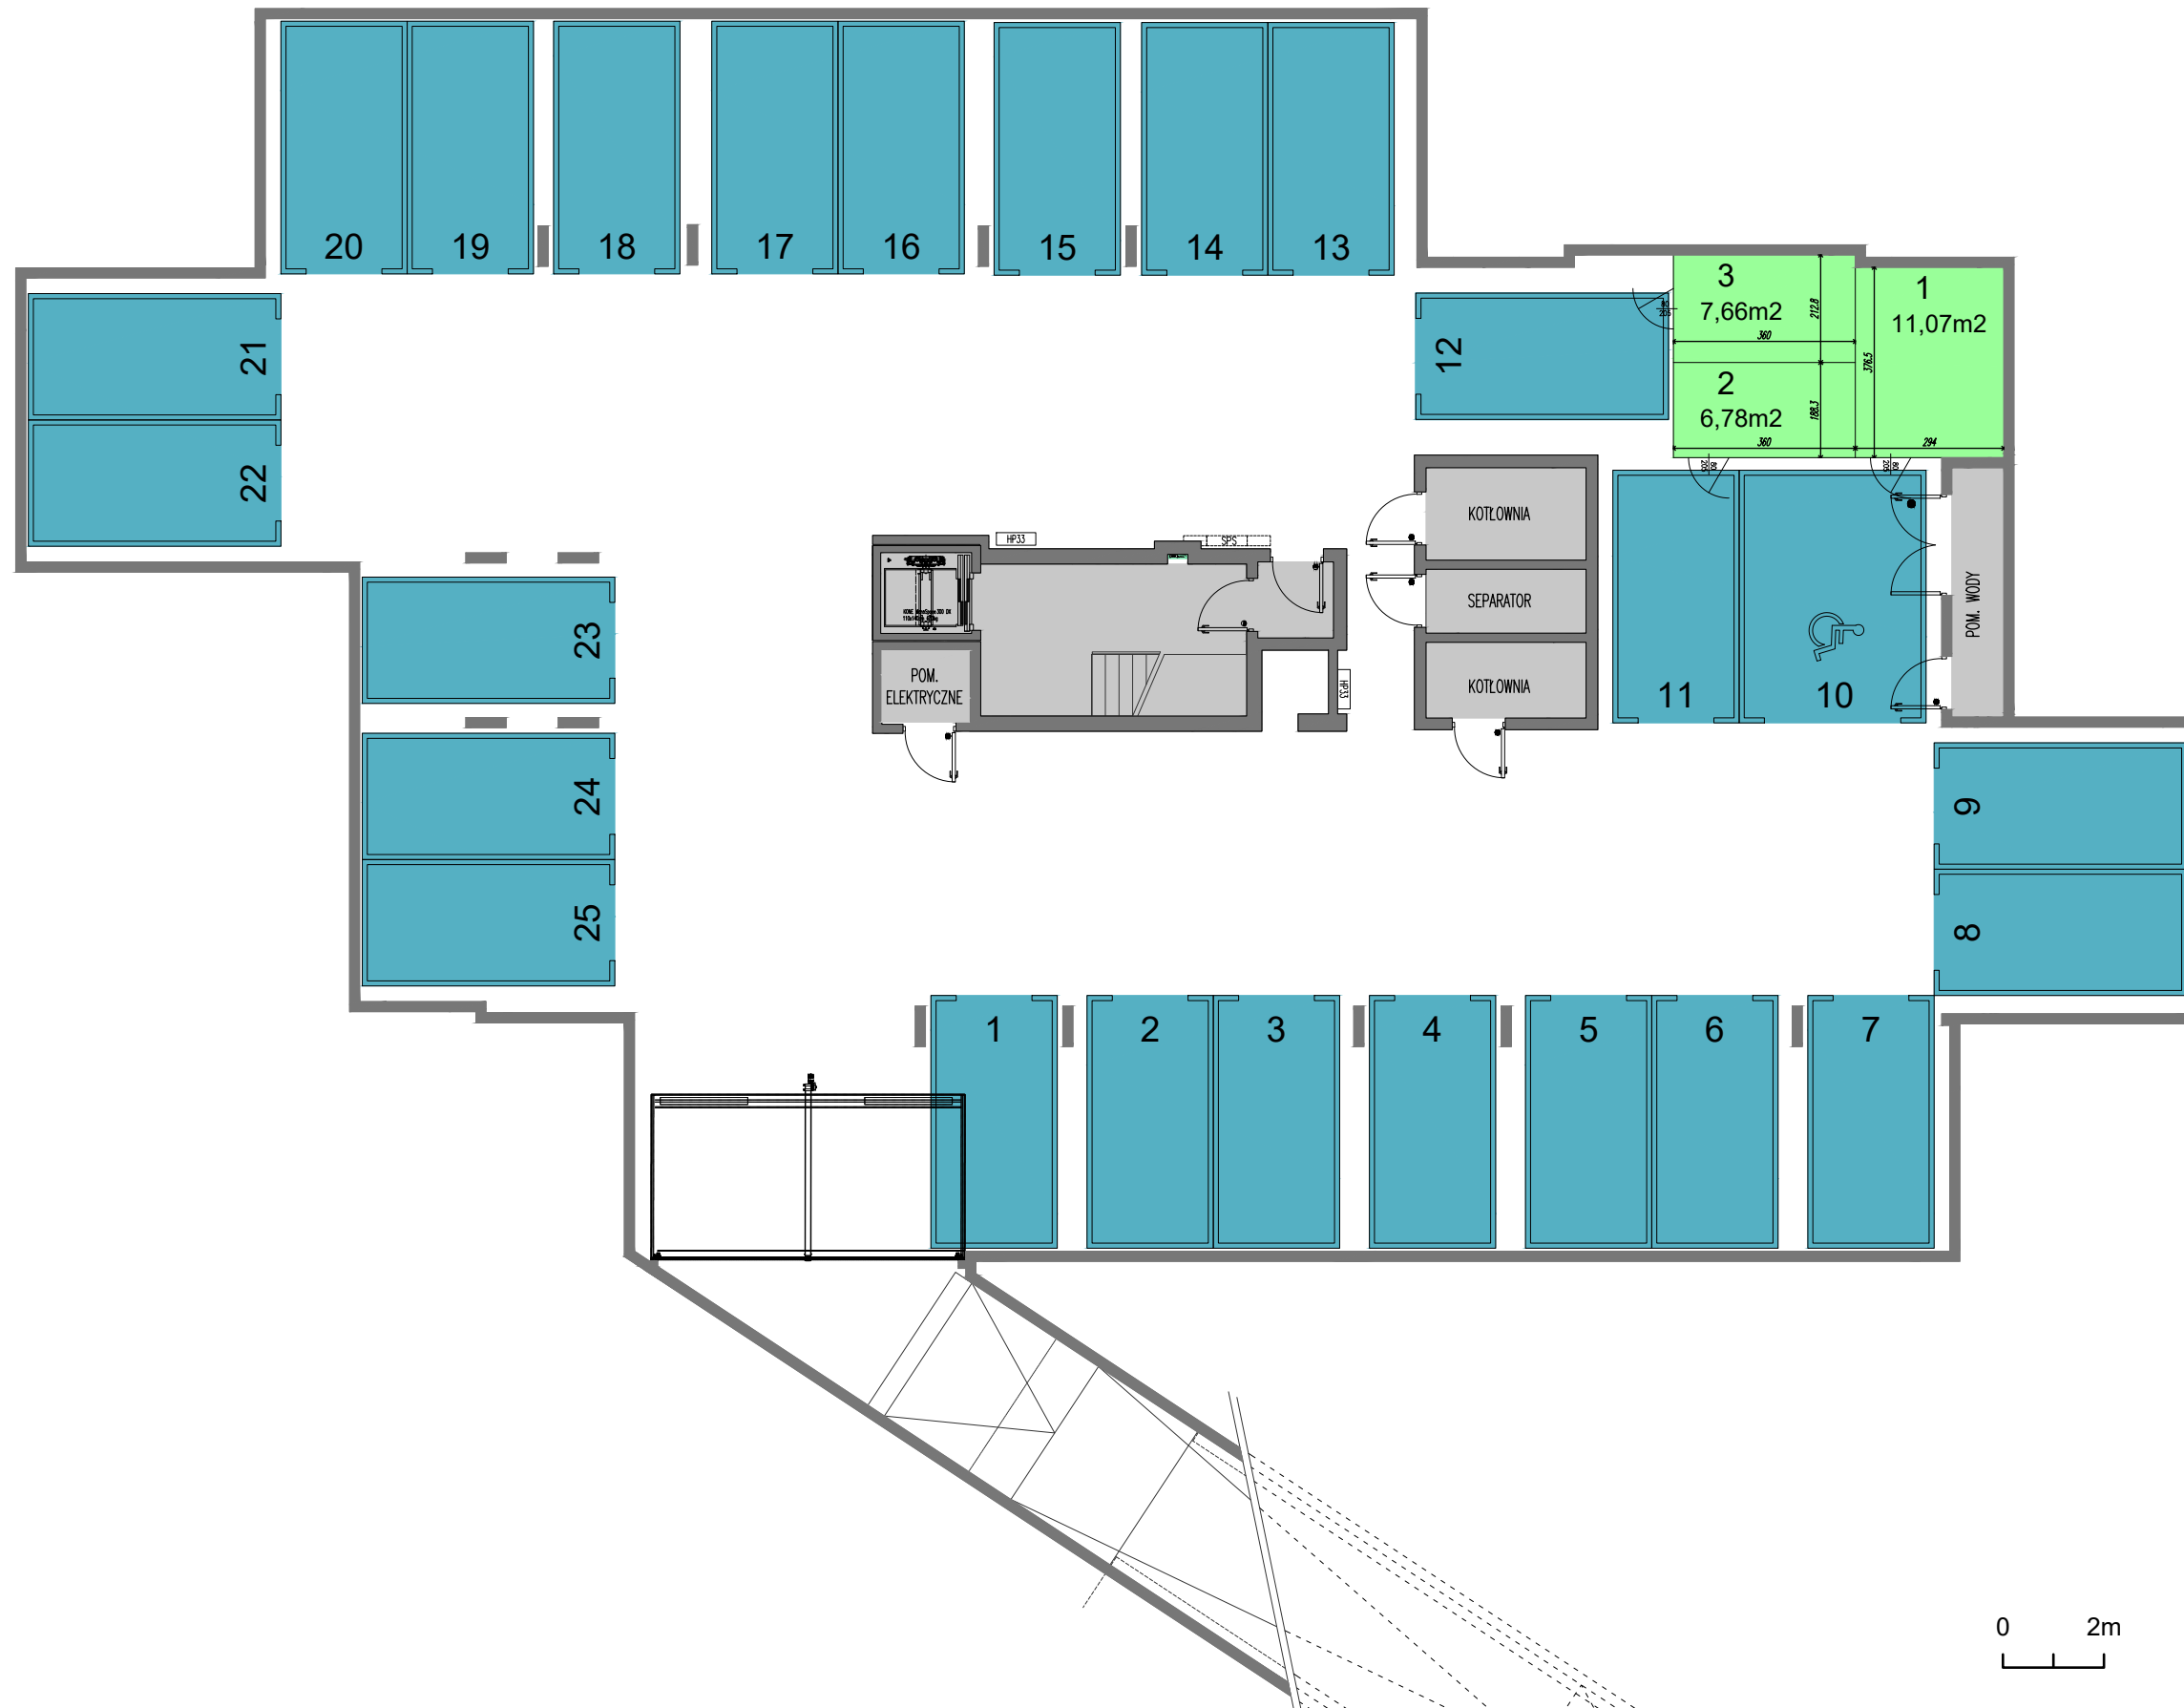

K2RESIDENTIAL

Warszawa, ul. Bruzdowa

BUDYNEK A

RZUT GARAŻU

- | | |
|-----------------|----------------------|
| 1. Box rowerowy | 11,07 m ² |
| 2. Box rowerowy | 6,78 m ² |
| 3. Box rowerowy | 7,66 m ² |