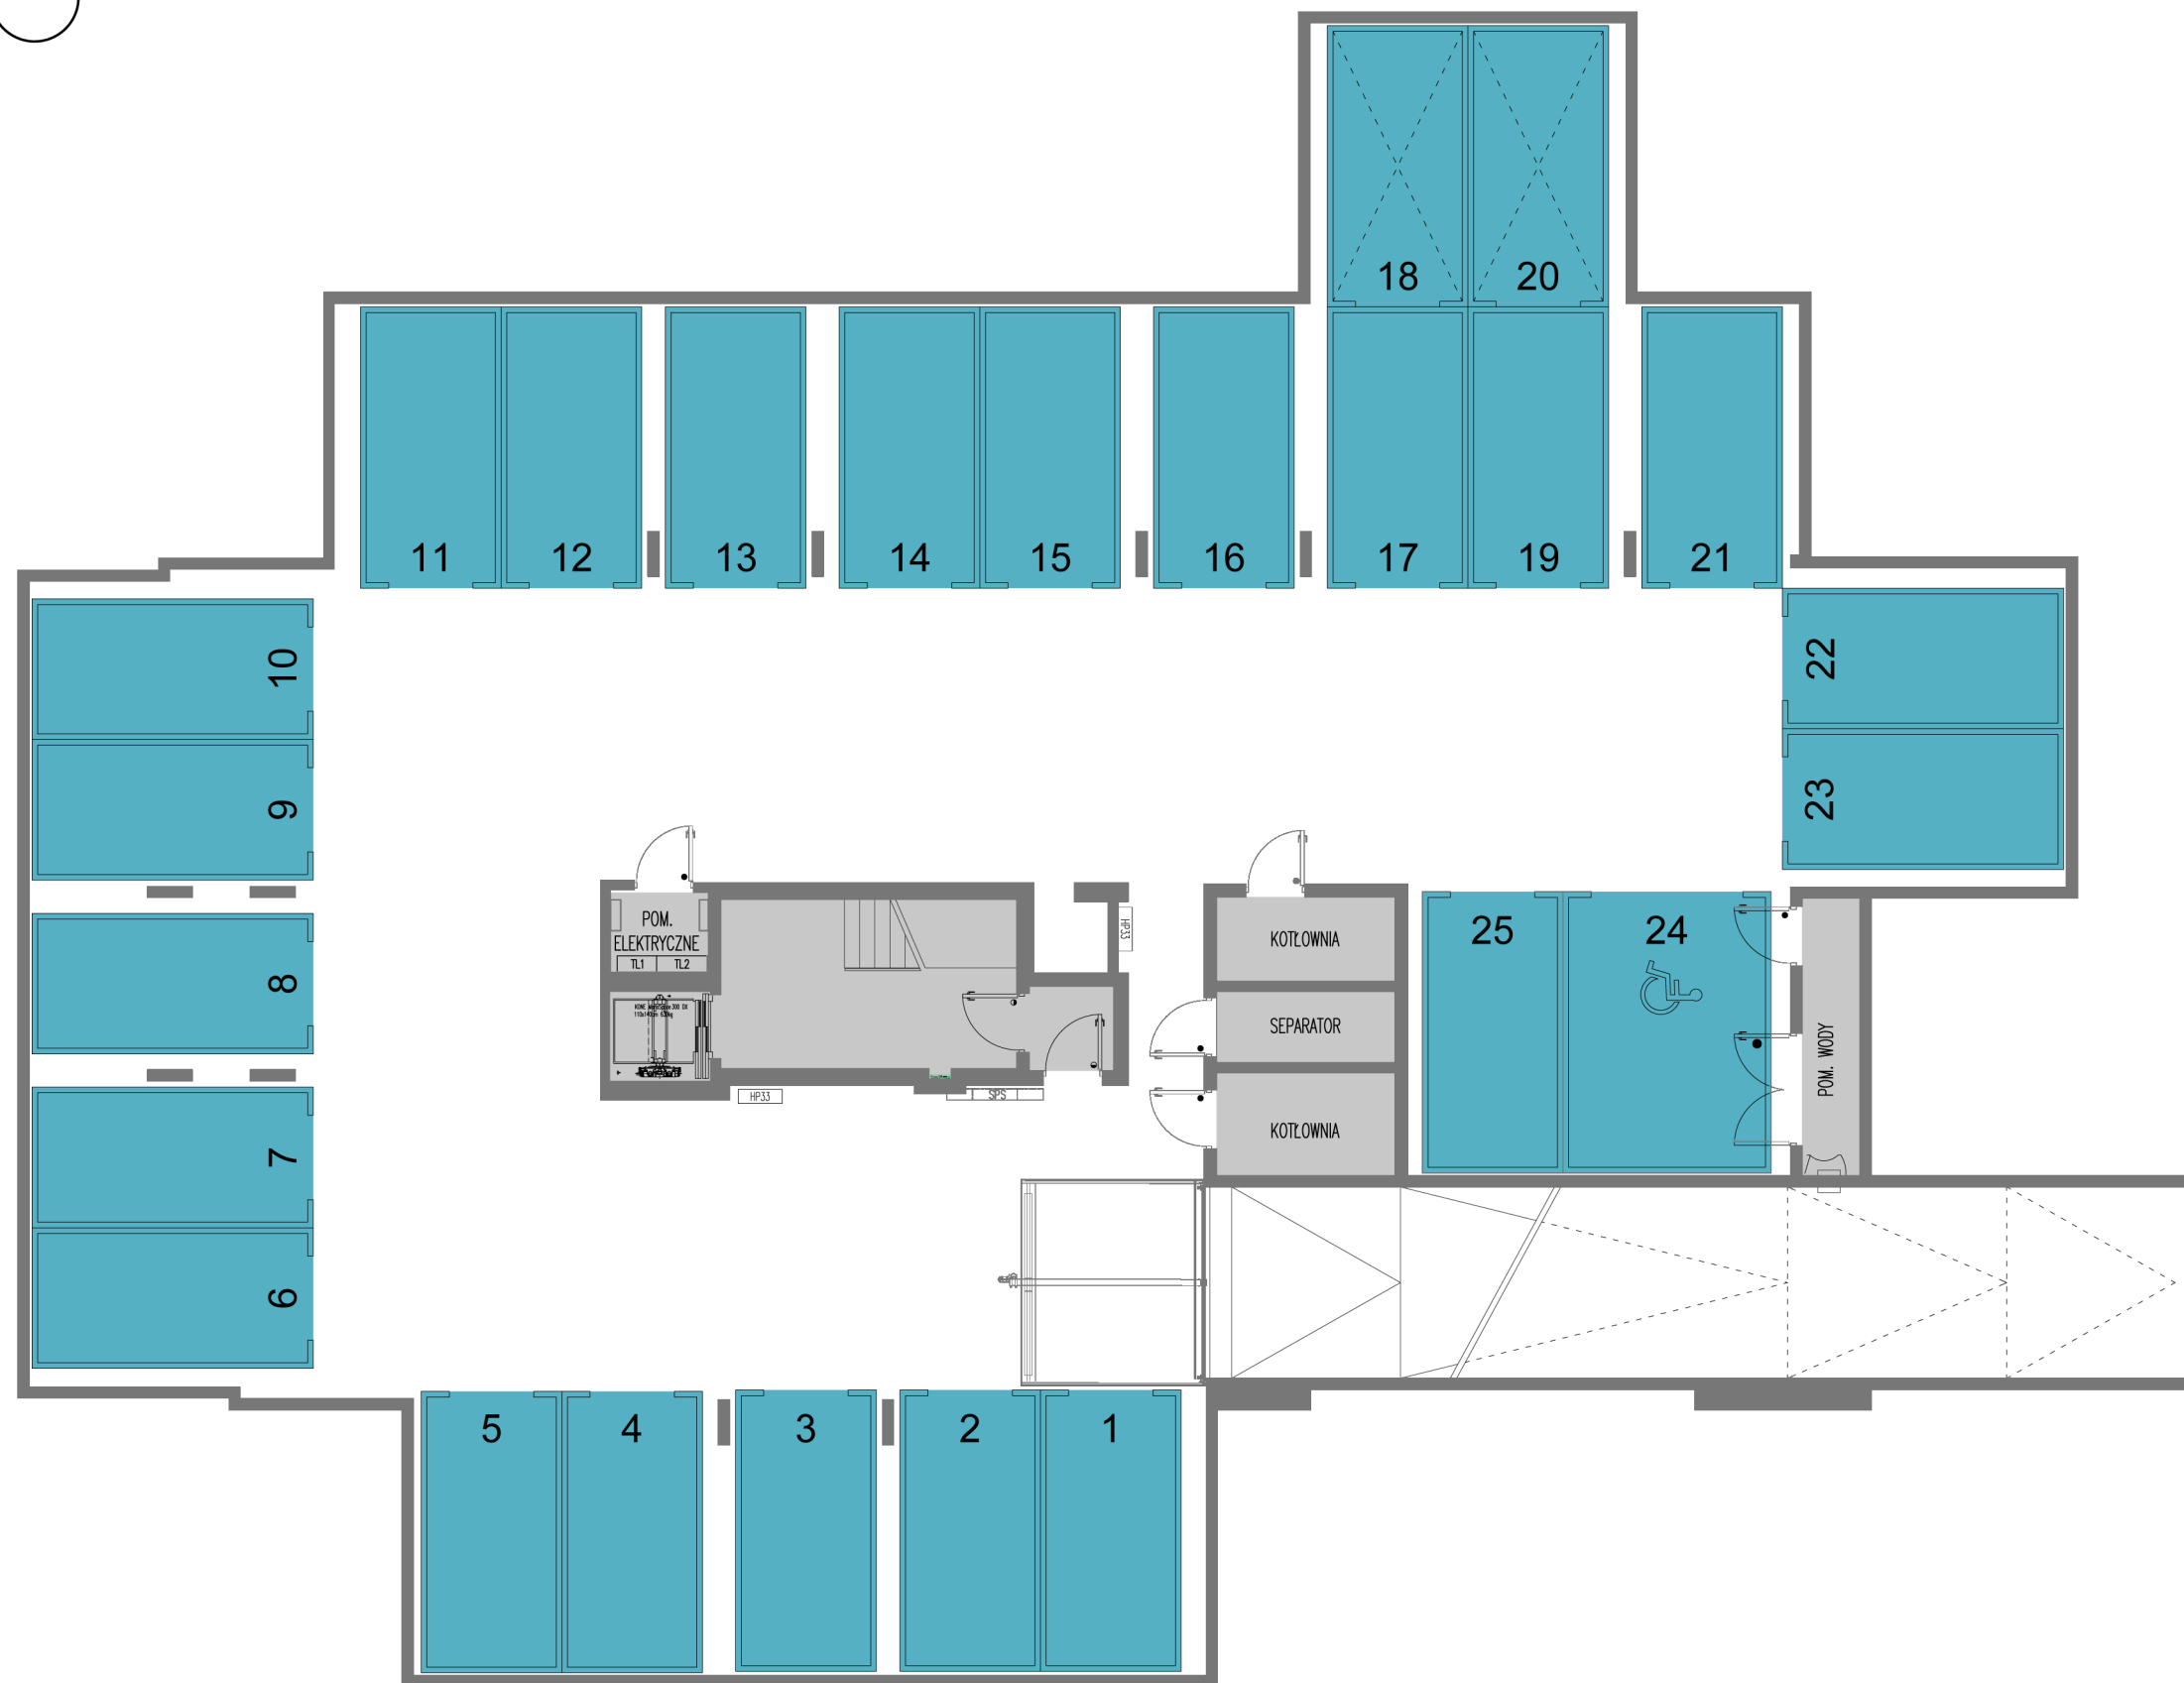

K2RESIDENTIAL

Warszawa, ul. Bruzdowa

BUDYNEK B

RZUT GARAŻU

0 2m