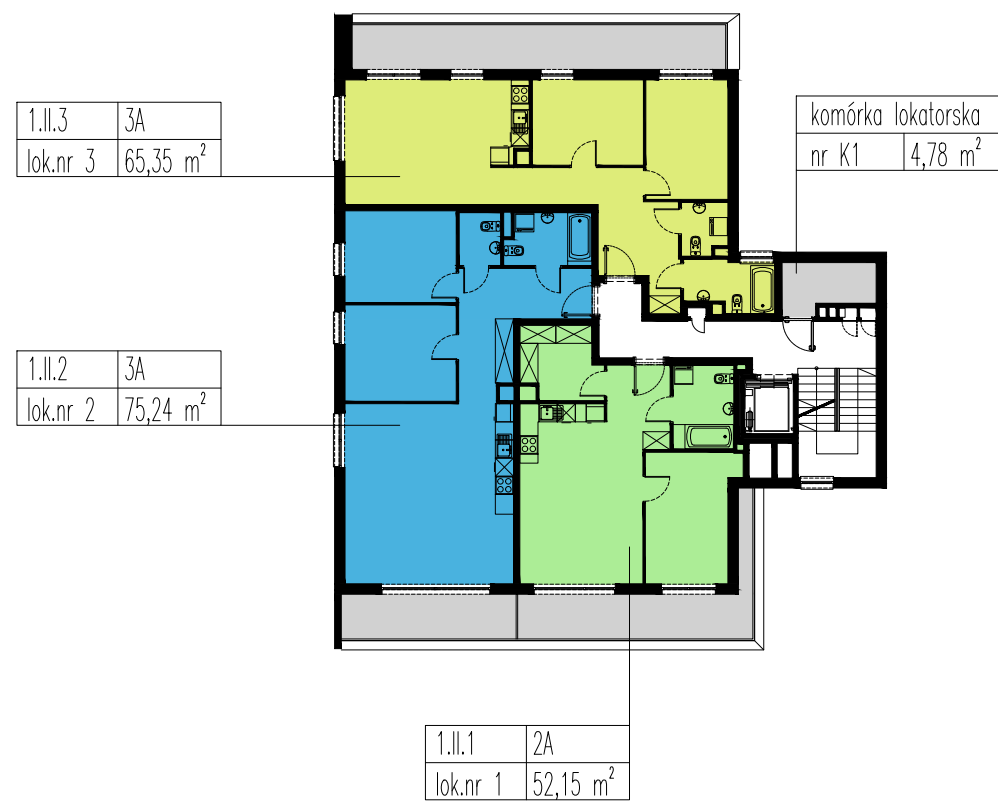

K2RESIDENTIAL

Warszawa ul. Syta 126

BUDYNKI 1, 2, 3 PIĘTRO +1

BUDYNEK 1

BUDYNEK 2

BUDYNEK 3