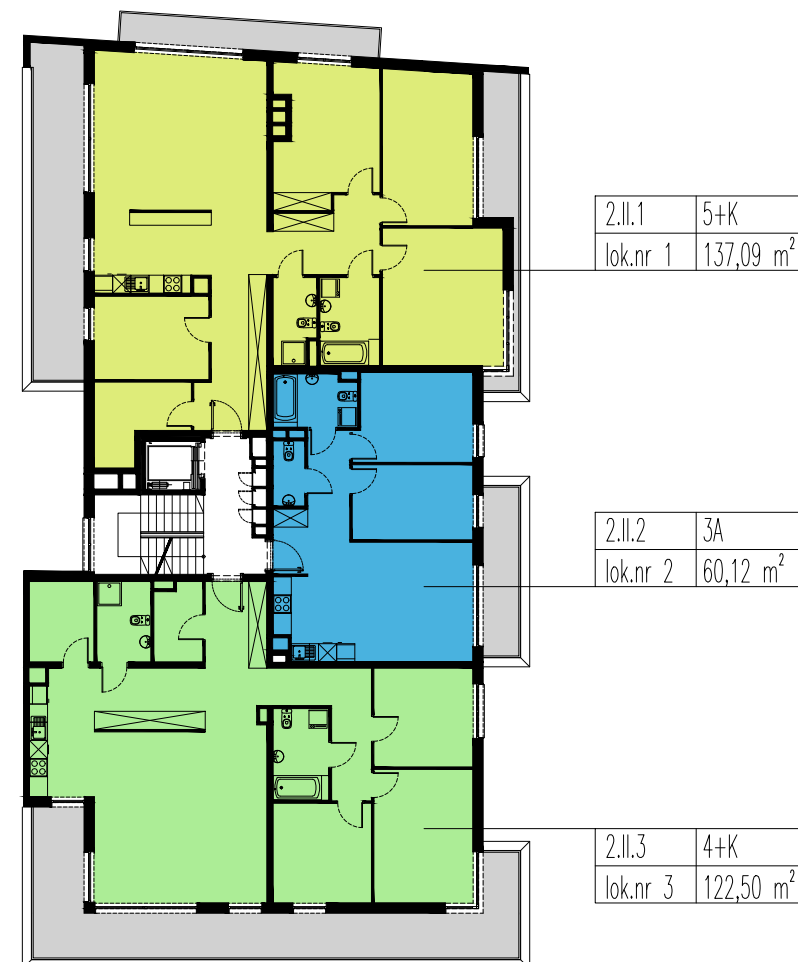

K2RESIDENTIAL

Warszawa ul. Syta 126

BUDYNKI 1, 2, 3 PIĘTRO +1

BUDYNEK 1

BUDYNEK 2

BUDYNEK 3