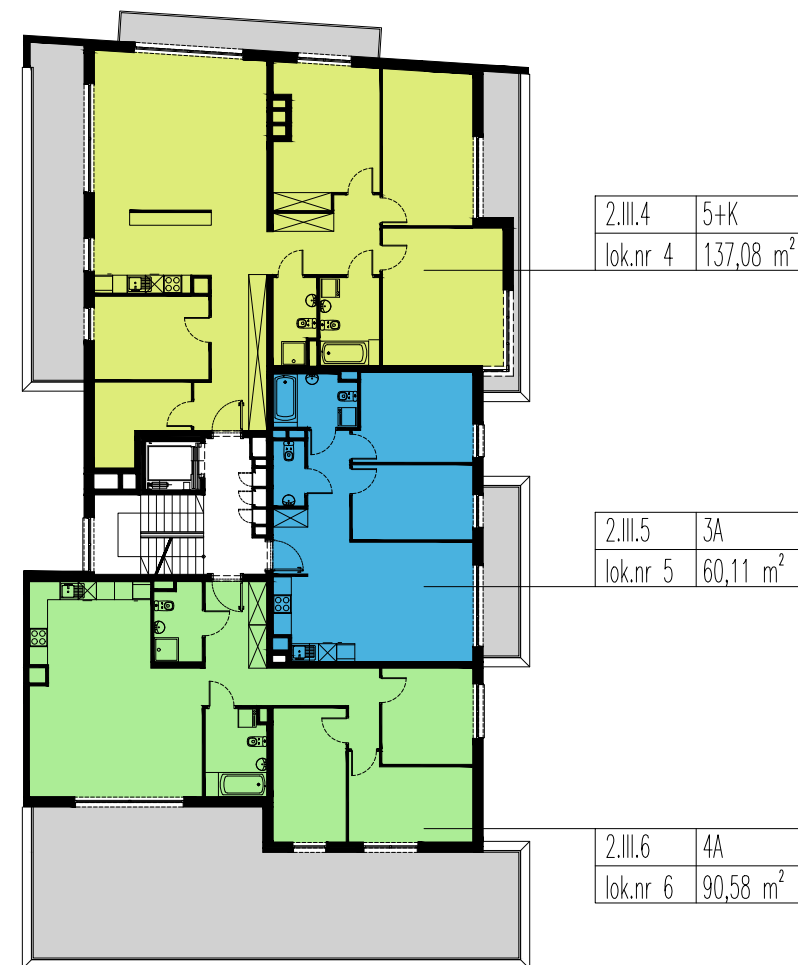

K2RESIDENTIAL

Warszawa ul. Syta 126

BUDYNKI 1, 2, 3

PIĘTRO +2

BUDYNEK 1

BUDYNEK 2

BUDYNEK 3