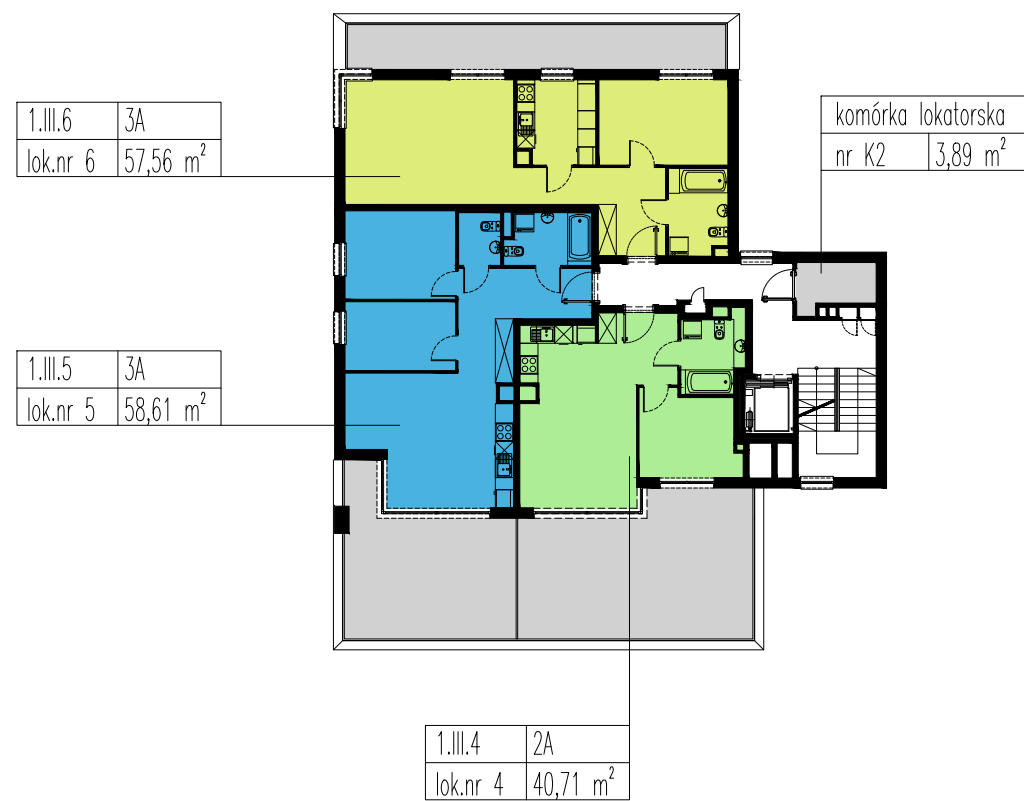

K2RESIDENTIAL

Warszawa ul. Syta 126

BUDYNKI 1, 2, 3

PIĘTRO +2

BUDYNEK 1

BUDYNEK 2

BUDYNEK 3