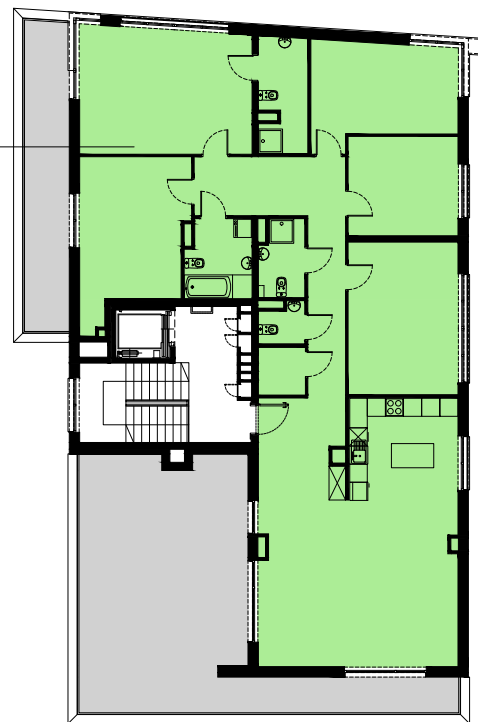

# K2RESIDENTIAL

Warszawa ul. Syta 126

BUDYNKI 4, 5

PIĘTRO +3

|          |                       |
|----------|-----------------------|
| 4.IV.8   | 6+K                   |
| lok.nr 8 | 180,84 m <sup>2</sup> |

BUDYNEK 4

|          |                       |
|----------|-----------------------|
| 5.IV.8   | 5+K                   |
| lok.nr 8 | 114,39 m <sup>2</sup> |

BUDYNEK 5